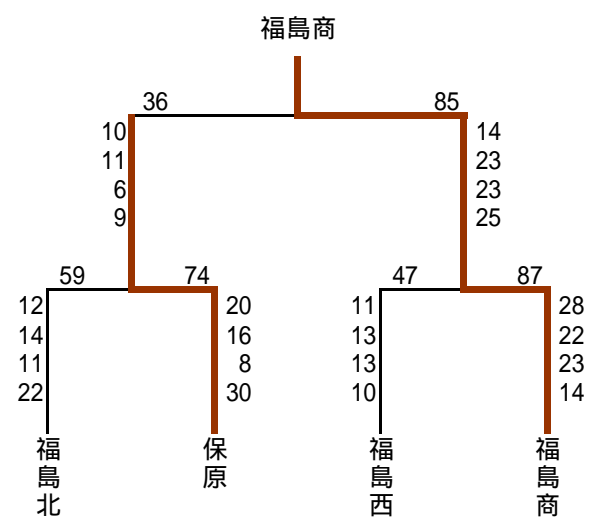

平成21年度福島県高等学校バスケットボール選抜大会県北予選

平成21年9月5日(土)～7日(月)

男子

予選ブロックトーナメント

1位リーグ

県大会出場決定トーナメント

県大会出場

福島	83	<table border="1"> <tr><td>24</td><td>-</td><td>19</td></tr> <tr><td>21</td><td>-</td><td>17</td></tr> <tr><td>20</td><td>-</td><td>9</td></tr> <tr><td>18</td><td>-</td><td>16</td></tr> </table>	24	-	19	21	-	17	20	-	9	18	-	16	61	福島東	福島	86	<table border="1"> <tr><td>24</td><td>-</td><td>25</td></tr> <tr><td>18</td><td>-</td><td>17</td></tr> <tr><td>17</td><td>-</td><td>29</td></tr> <tr><td>27</td><td>-</td><td>23</td></tr> </table>	24	-	25	18	-	17	17	-	29	27	-	23	94	福島工
24	-	19																															
21	-	17																															
20	-	9																															
18	-	16																															
24	-	25																															
18	-	17																															
17	-	29																															
27	-	23																															
福島工	100	<table border="1"> <tr><td>17</td><td>-</td><td>16</td></tr> <tr><td>22</td><td>-</td><td>11</td></tr> <tr><td>27</td><td>-</td><td>10</td></tr> <tr><td>34</td><td>-</td><td>29</td></tr> </table>	17	-	16	22	-	11	27	-	10	34	-	29	66	福島東稜	福島東	51	<table border="1"> <tr><td>6</td><td>-</td><td>19</td></tr> <tr><td>13</td><td>-</td><td>12</td></tr> <tr><td>10</td><td>-</td><td>19</td></tr> <tr><td>22</td><td>-</td><td>21</td></tr> </table>	6	-	19	13	-	12	10	-	19	22	-	21	71	福島東稜
17	-	16																															
22	-	11																															
27	-	10																															
34	-	29																															
6	-	19																															
13	-	12																															
10	-	19																															
22	-	21																															
福島	73	<table border="1"> <tr><td>20</td><td>-</td><td>21</td></tr> <tr><td>13</td><td>-</td><td>18</td></tr> <tr><td>14</td><td>-</td><td>20</td></tr> <tr><td>26</td><td>-</td><td>20</td></tr> </table>	20	-	21	13	-	18	14	-	20	26	-	20	79	福島東稜	福島工	3勝0敗															
20	-	21																															
13	-	18																															
14	-	20																															
26	-	20																															
福島工	85	<table border="1"> <tr><td>25</td><td>-</td><td>11</td></tr> <tr><td>20</td><td>-</td><td>21</td></tr> <tr><td>24</td><td>-</td><td>21</td></tr> <tr><td>16</td><td>-</td><td>8</td></tr> </table>	25	-	11	20	-	21	24	-	21	16	-	8	61	福島東	福島東稜	2勝1敗															
25	-	11																															
20	-	21																															
24	-	21																															
16	-	8																															
				福島	1勝2敗																												
				福島東	0勝3敗																												