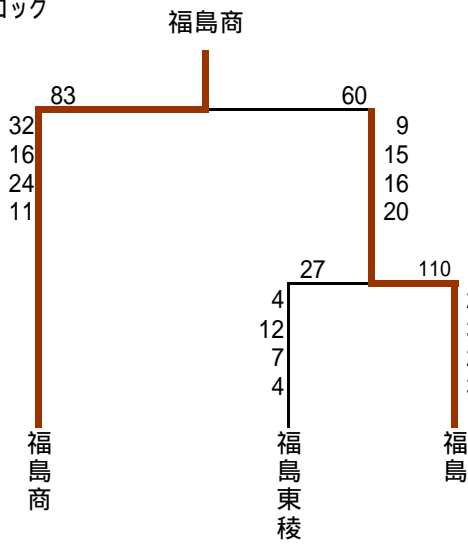

- 1 福島工業高校
- 2 福島東稜高校
- 3 福島高校
- 4 福島東高校
- 5 福島商業高校

女子

予選ブロックトーナメント

Aブロック

Bブロック

Cブロック

Dブロック

1位リーグ