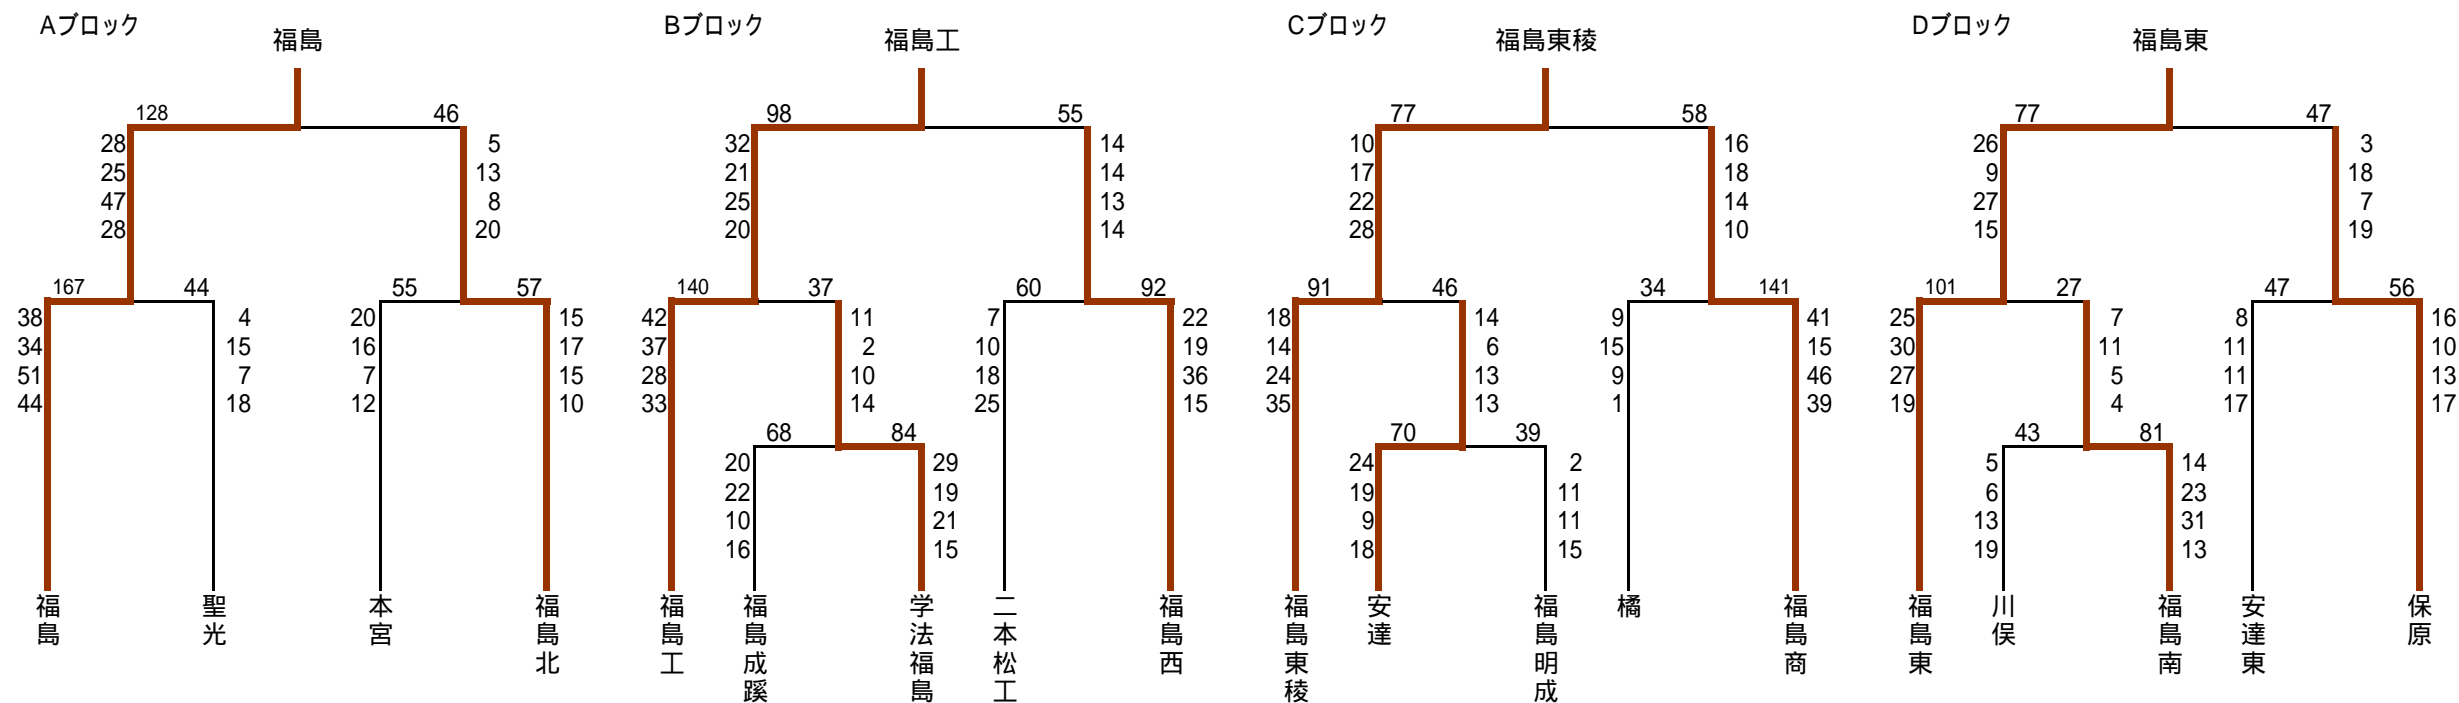

平成21年度福島県高等学校バスケットボール選抜大会県北予選

平成21年9月5日(土)～7日(月)

男子

予選ブロックトーナメント

1位リーグ

県大会出場決定トーナメント

県大会出場

福島	83	<table border="1"> <tr><td>24</td><td>-</td><td>19</td></tr> <tr><td>21</td><td>-</td><td>17</td></tr> <tr><td>20</td><td>-</td><td>9</td></tr> <tr><td>18</td><td>-</td><td>16</td></tr> </table>	61	福島東	福島	86	<table border="1"> <tr><td>24</td><td>-</td><td>25</td></tr> <tr><td>18</td><td>-</td><td>17</td></tr> <tr><td>17</td><td>-</td><td>29</td></tr> <tr><td>27</td><td>-</td><td>23</td></tr> </table>	94	福島工
福島工	100	<table border="1"> <tr><td>17</td><td>-</td><td>16</td></tr> <tr><td>22</td><td>-</td><td>11</td></tr> <tr><td>27</td><td>-</td><td>10</td></tr> <tr><td>34</td><td>-</td><td>29</td></tr> </table>	66	福島東稜	福島東	51	<table border="1"> <tr><td>6</td><td>-</td><td>19</td></tr> <tr><td>13</td><td>-</td><td>12</td></tr> <tr><td>10</td><td>-</td><td>19</td></tr> <tr><td>22</td><td>-</td><td>21</td></tr> </table>	71	福島東稜
福島	73	<table border="1"> <tr><td>20</td><td>-</td><td>21</td></tr> <tr><td>13</td><td>-</td><td>18</td></tr> <tr><td>14</td><td>-</td><td>20</td></tr> <tr><td>26</td><td>-</td><td>20</td></tr> </table>	79	福島東稜	福島工	3勝0敗			
福島工	85	<table border="1"> <tr><td>25</td><td>-</td><td>11</td></tr> <tr><td>20</td><td>-</td><td>21</td></tr> <tr><td>24</td><td>-</td><td>21</td></tr> <tr><td>16</td><td>-</td><td>8</td></tr> </table>	61	福島東	福島東稜	2勝1敗			
				福島	1勝2敗				
				福島東	0勝3敗