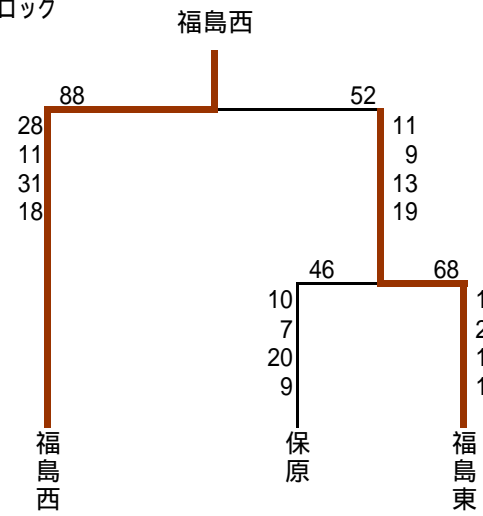

女子

予選ブロックトーナメント

Aブロック