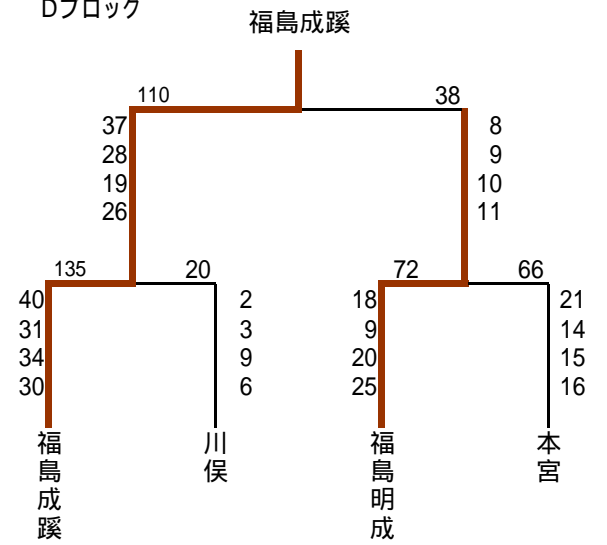

- 1 福島工業高校
- 2 福島東稜高校
- 3 福島高校
- 4 福島東高校
- 5 福島商業高校

女子

予選ブロックトーナメント

Aブロック

Bブロック

Cブロック

Dブロック

1位リーグ