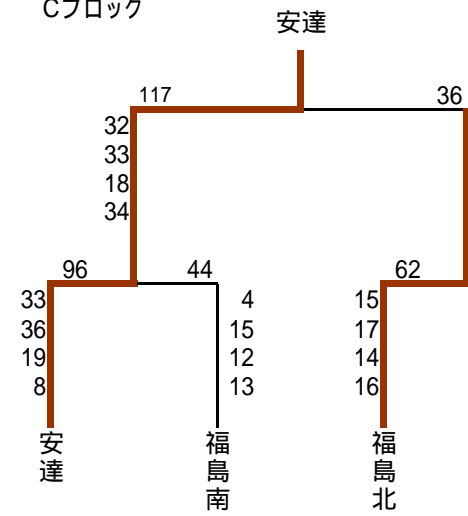

- 1 福島工業高校
- 2 福島東稜高校
- 3 福島高校
- 4 福島東高校
- 5 福島商業高校

女子

予選ブロックトーナメント

Aブロック

Bブロック

Cブロック

Dブロック

1位リーグ